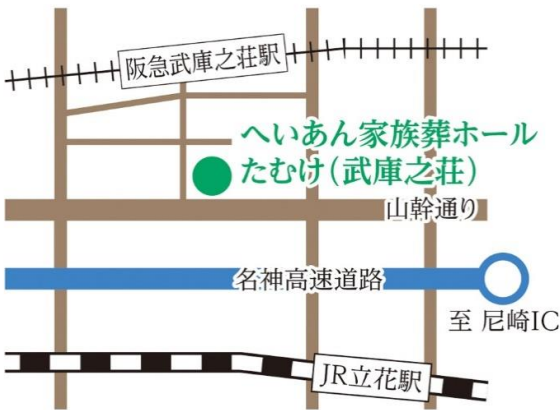

へいあん家族葬ホール たむけ(武庫之荘) 見学会のご案内

10/16 (THU)

10:00~14:00

ご予約不要

提携先の

“お仏壇の浜屋”
による仏壇・仏具の
相談も承ります。

必ず訪れる「いざという時」のために、平安祭典の会館見学をしておかれませんか？
安心の「ご葬儀の事前相談」で、自身も周りの方も後悔しないご葬儀にしましょう！

〒661-0033 尼崎市南武庫之荘3丁目16番14号

ご来館された方には、
エンディングノートと
お花をプレゼント
いたします。

※このチラシをお持ちいただき当会館をご利用された方に、
供花1基進呈いたします。

会館のポイント

心からの感謝の想いを「たむけ」でいただきたいという
願いを込めて。
へいあん家族葬ホール たむけは、平安祭典の
ニユースタイル家族葬専用ホールです

※ご来館の際は、このチラシをご持参ください。

阪神支社

☎06-6413-3931